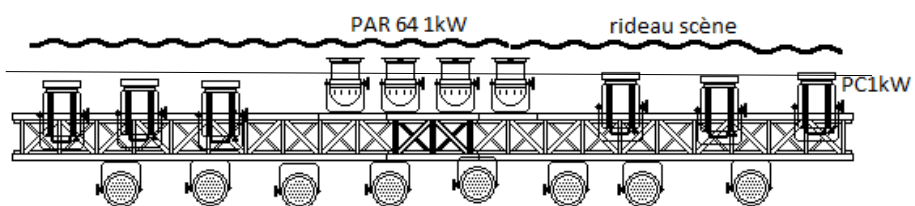

PLAN DE FEU HALLE AUX GRAINS LABASTIDE-BEAUVOIR

PC 650W

Salle

Régie

PC1kW